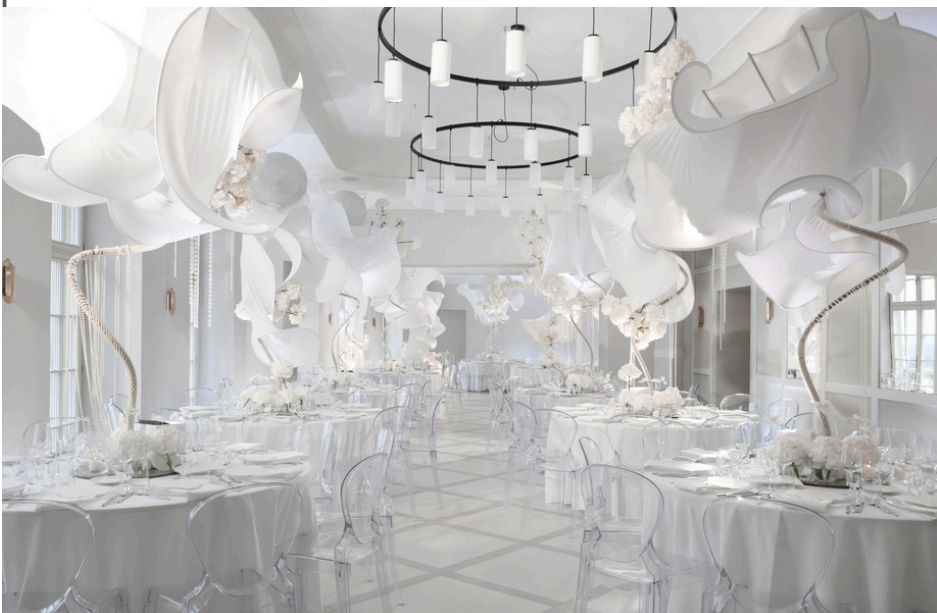

Opłata za salę:
2000 PLN

Opłata za salę:
3500 PLN

Opłata za salę:
4000 PLN

ZINAR CASTLE

KRAKÓW

ZINAR
CASTLE
KRAKÓW

Zinar Castle to hotel, w którym ponadczasowy design harmonijnie współgra z naturą i historią miejsca. W hotelu mieszczą się: 34 pokoje w pięciogwiazdkowym standardzie, spa z gabinetami masażu (otwarcie Q3 2024), dwupoziomowa Restauracja ZIYAD oraz sala balowa mieszcząca 200 osób. Idealnym dopełnieniem stanowią tarasy z niepowtarzalnym widokiem na panoramę Krakowa, Tatry oraz Wisłę. Kompleks obiektów na Wzgórzu Zamkowym tworzy również drugi obiekt, czterogwiazdkowy Forest Hotel, który znajduje się zaledwie 150 m od Zinar Castle i zabytkowej Baszty. Posiada 90 przestronnych pokoi, dwupoziomową restaurację, kilka sal o różnej powierzchni, taras z widokiem na las oraz wewnętrzny dziedziniec. Połączenie tych dwóch obiektów hotelowych stanowi idealną bazę noclegową dla większych przyjęć weselnych.